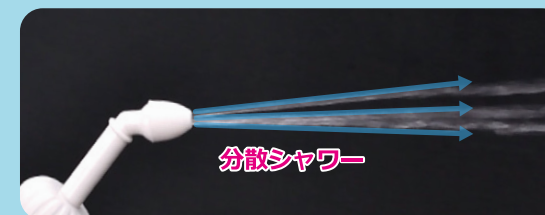

ハナクリーン S 人気の機能

1

45度ノズル

45°角度の
ノズル

手が洗浄液で汚れない

2

水温管理機能

水温調節
メモリ

液晶温度計

適温管理ができる

3

3本シャワー

分散シャワー

鼻にやさしく洗える

4

逆流防止ボール